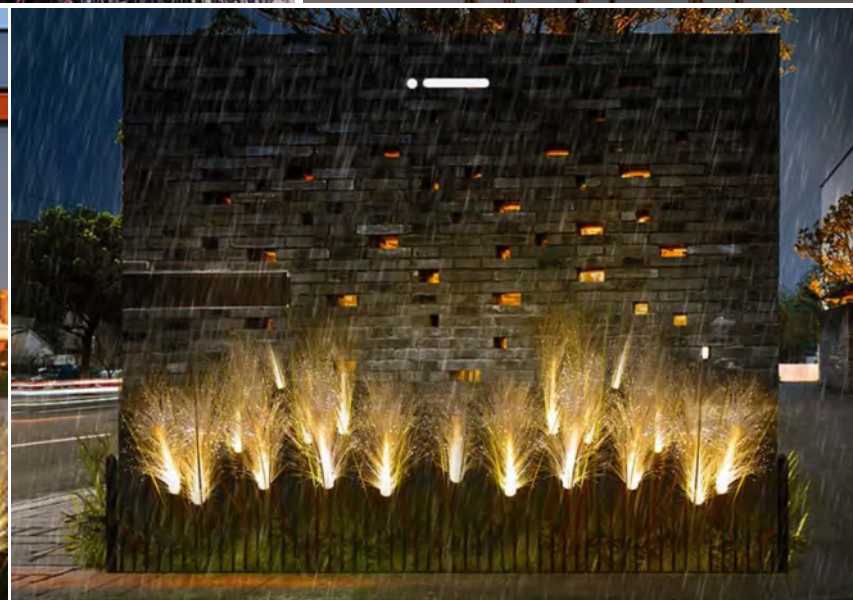

5. ĐÈN SỢI QUANG BÔNG LAU (KIỂU 1)

THÔNG SỐ KỸ THUẬT

- Độ cao: 80cm (có thể tùy chỉnh theo yêu cầu)
- Phần bông lau: Sử dụng sợi quang độ dài 30 cm
- Màu sắc: Trắng ấm
- Phần thân: Lõi bằng ống inox
- Phần chân cắm: Chất liệu ABS, dài 15cm
- Công suất: 2W
- Điện áp: 12V (sử dụng kết hợp Adapter 220V chống nước)
- Tiêu chuẩn chống nước: IP65
- Đơn giá: 150,000 VNĐ