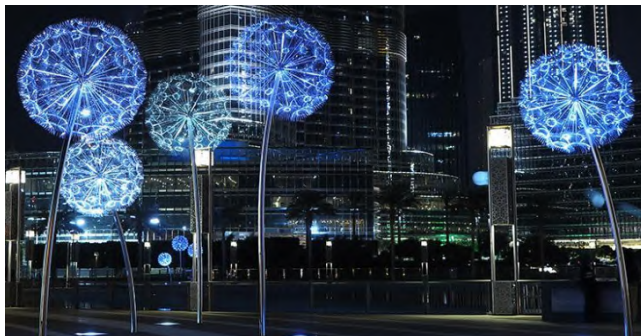

Ghi chú: Giá chưa bao gồm cột đỡ