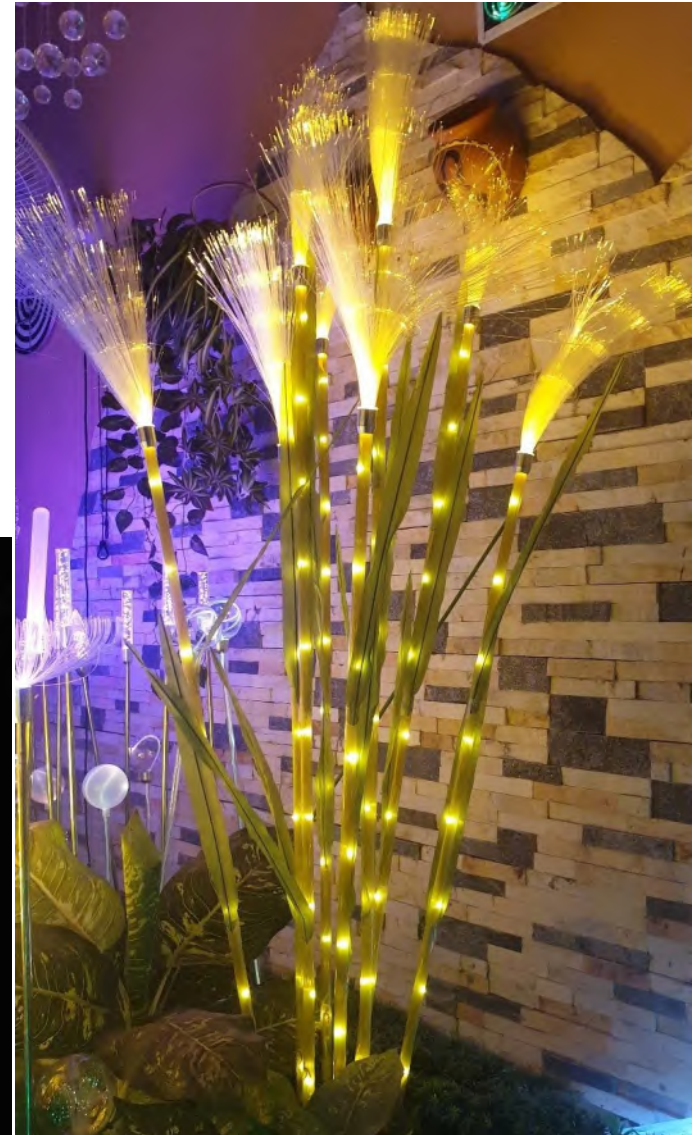

7. ĐÈN SỢI QUANG BÔNG LAU THEO KHÓM

THÔNG SỐ KỸ THUẬT

- Độ cao: 140cm
- Gồm 8 cây bông lau; Sử dụng sợi quang độ dài 30 cm
- Màu sắc: Trắng ấm
- Phần thân: Bằng ống Plastic màu xanh lá cây
- Công suất: 12W
- Điện áp: 12V (sử dụng kết hợp Adapter 220V chống nước)
- Tiêu chuẩn chống nước: IP65
- Đơn giá: 1,300,000 VNĐ