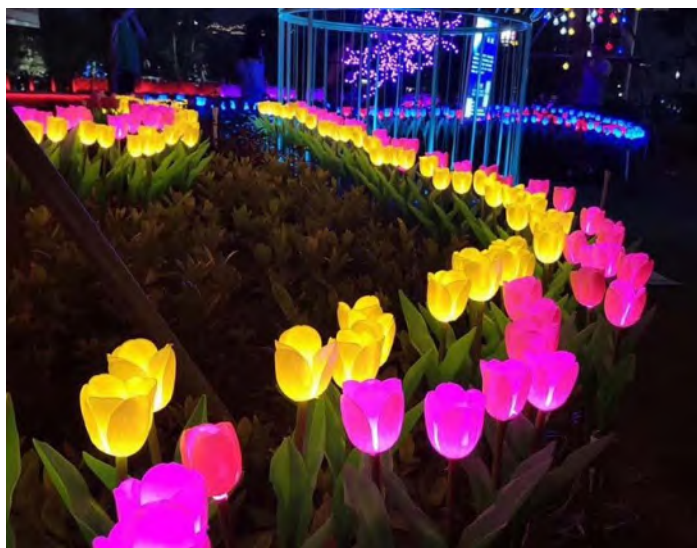

8. ĐÈN CÂY HOA HỒNG

TT	NỘI DUNG	ĐƠN GIÁ (VNĐ)
1	Đèn hoa hồng chất liệu vải	45,000
2	Đèn hoa hồng chất liệu Acrylic	55,000
3	Đèn hoa hồng chất liệu PVC	60,000

9. ĐÈN CÂY HOA TULIP

THÔNG SỐ KỸ THUẬT CHUNG

- Phần hoa tulip: Chất liệu vải (đường kính 8 x cao 11cm) hoặc chất liệu Acrylic (đường kính 8 x cao 11cm) hoặc chất liệu PU (đường kính 7.5 x cao 8.5cm) hoặc chất liệu PVC (đường kính 8 x cao 11cm)
- Phần thân: Độ cao 60cm, chất liệu PC
- Phần chân cắm: Chất liệu ABS, dài 15cm
- Màu sắc: Đơn sắc tùy chọn gồm trắng, vàng, hồng, đỏ, xanh lá, xanh dương, xanh ngọc, tím
- Công suất: 0.3W
- Điện áp: 12V (sử dụng kết hợp Adapter 220V chống nước)
- Tiêu chuẩn chống nước: IP65