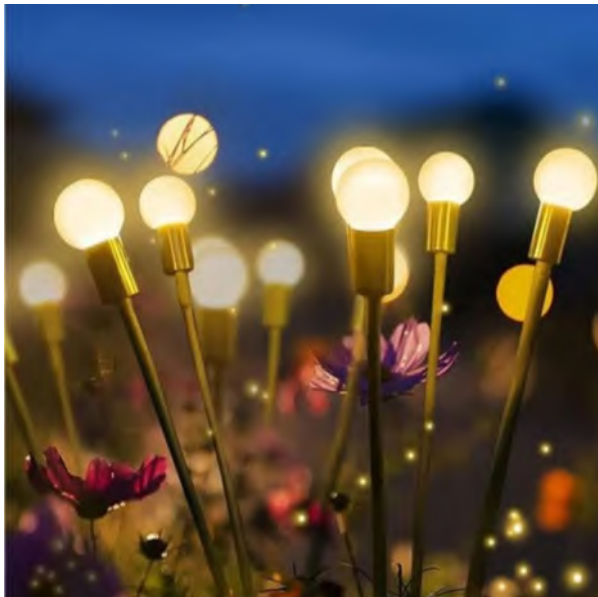

15. ĐÈN ĐOM ĐOM

THÔNG SỐ KỸ THUẬT

- Độ cao: 86cm
- Số lượng bóng: 6 bóng, 8 bóng hoặc 10 bóng
- Thân cắm và các cánh tay bằng inox
- Màu sắc: Trắng ám
- Công suất: 1W/bóng
- Tiêu chuẩn chống nước: IP65
- Điện áp: 12V (sử dụng Adapter 220V chống nước)
  (có tùy chọn sử dụng bằng pin năng lượng mặt trời)
- Đơn giá: 150,000 VNĐ/bộ 6 bóng; 170,000 VNĐ/bộ 8 bóng; 190,000 VNĐ/bộ 10 bóng,