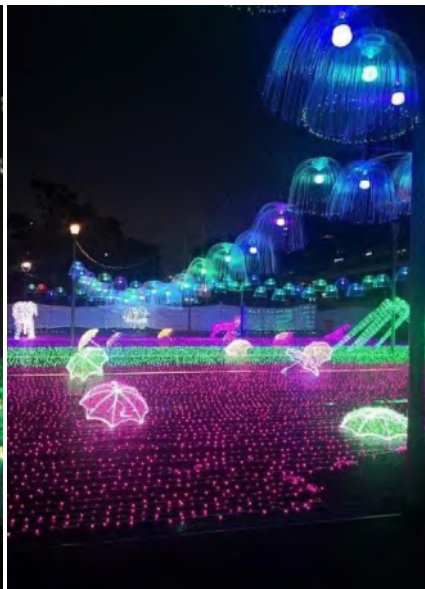

12. ĐÈN SỢI QUANG CON SỮA LỚN

THÔNG SỐ KỸ THUẬT

- Đường kính: 60 - 100cm
- Độ cao: 60 - 70 cm
- Sợi quang: Gồm 2 tầng, sử dụng sợi quang đường kính 1.0mm và 1.5mm
- Cáp treo đèn: dài 40cm
- Màu sắc: Đổi màu hoặc 1 màu tùy chọn
- Công suất: 6W
- Tiêu chuẩn chống nước: IP65