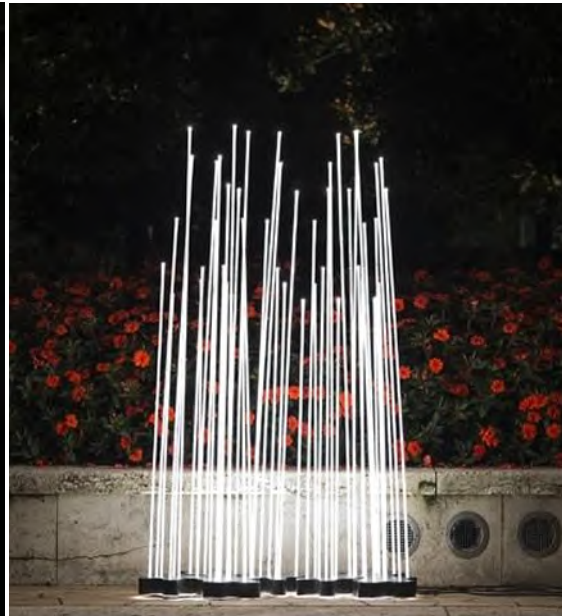

14. ĐÈN SỢI QUANG KHÓM CÂY

THÔNG SỐ KỸ THUẬT

- Độ cao: phối trộn các cây có độ cao từ 80cm - 1.2m (có thể thay đổi theo yêu cầu)
- Sợi quang: Dạng thanh Acrylic, đường kính 8mm - 10mm, có thể tạo hình thẳng hoặc uốn cong
- Màu sắc: Đơn sắc hoặc đổi màu
- Tiêu chuẩn chống nước: IP65

14. ĐÈN SỢI QUANG KHÓM CÂY

TT	NỘI DUNG	ĐƠN GIÁ (VNĐ)
1	Khóm gồm 7 cây, công suất 7W	1,400,000
2	Khóm gồm 12 cây, công suất 12W	2,400,000
3	Khóm gồm 15 cây, công suất 15W	2,800,000