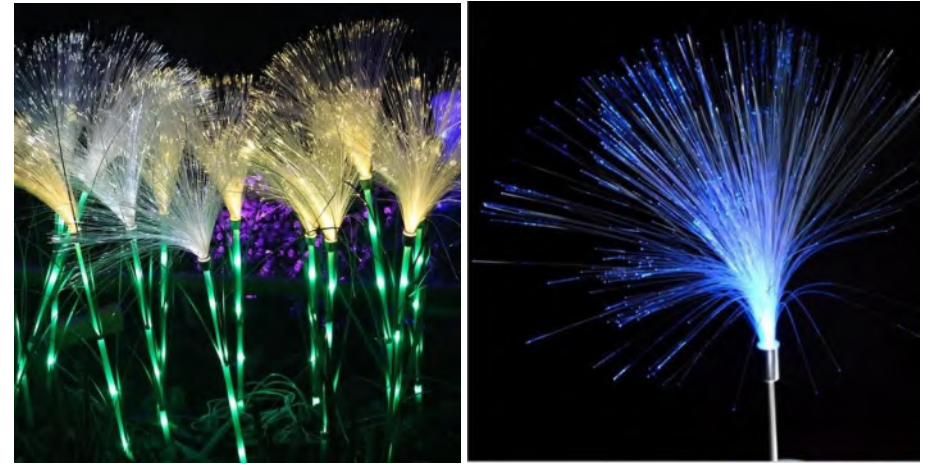

6. ĐÈN SỢI QUANG BÔNG LAU (KIỂU 2)

TT	NỘI DUNG	ĐƠN GIÁ (VNĐ)
1	Đèn bông lau đơn sắc, thân bằng ống plastic xanh lá cây trong suốt	110,000
2	Đèn bông lau đổi màu, thân bằng ống inox	140,000