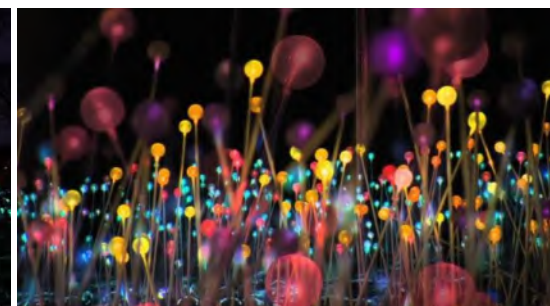

Ghi chú: Giá chưa bao gồm cột đỡ

2. ĐÈN SỢI QUANG CÂY BÓNG

THÔNG SỐ KỸ THUẬT CHUNG

- Phần bóng: đường kính 6cm, 8cm hoặc 10cm, chất liệu Polycarbonat trong suốt hoặc trắng mờ hoặc trắng đục
- Phần thân: Ống PVC trong suốt cao 60cm (có thể thay đổi theo yêu cầu)
- Phần chân cắm: Chất liệu ABS, dài 15cm
- Sợi quang sử dụng: Sợi phát cạnh đường kính 3mm
- Hiệu ứng: Đổi màu nhiều chế độ, điều khiển từ xa
- Tiêu chuẩn chống nước: Tuyệt đối (nguồn để ở hộp kỹ thuật riêng)