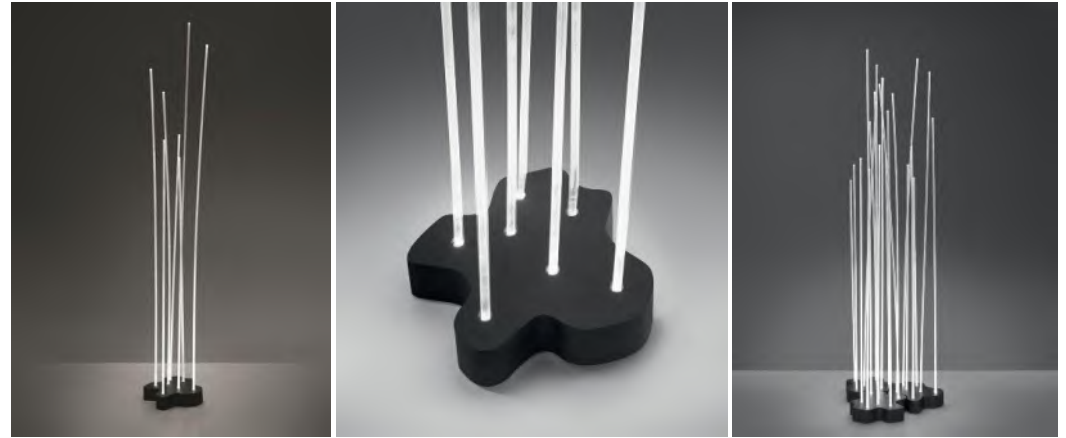

14. ĐÈN SỢI QUANG KHÓM CÂY

TT	NỘI DUNG	ĐƠN GIÁ (VNĐ)
1	Khóm gồm 7 cây, công suất 7W	1,400,000
2	Khóm gồm 12 cây, công suất 12W	2,400,000
3	Khóm gồm 15 cây, công suất 15W	2,800,000